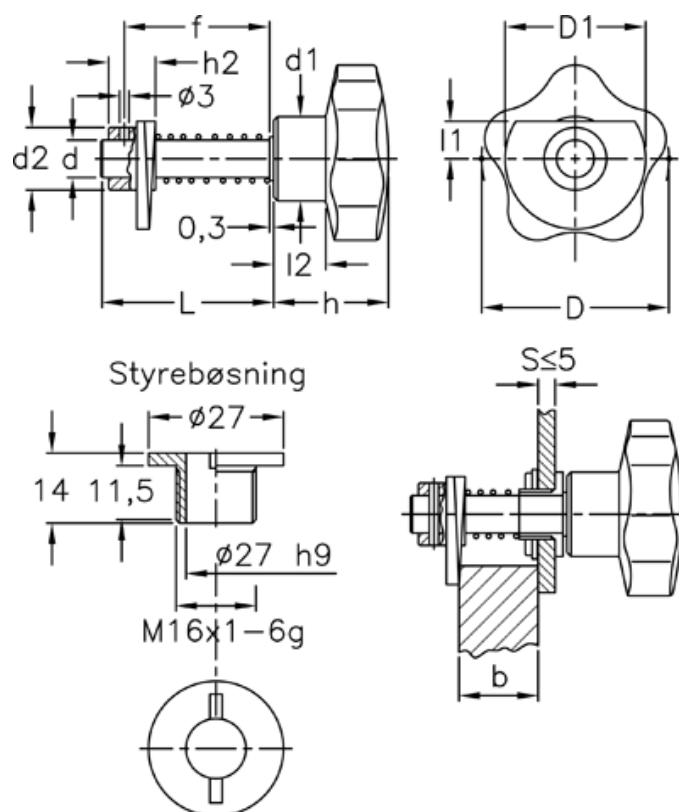

Varenummer: 2310068332
 Beskrivelse: E+G Dørrigel
 VCK.362/50-1+G-S

Mål

| | | |
|-------------------|------------------------|-----------|
| D = 50 | Hulstørrelse | = 16 H9 |
| d = 12 | L | = 46 |
| D1 = 45 | l1 | = 12 |
| d1 = 25 | l2 | = 14 |
| d2 = 20 | S+b Dørtykkelse S=5 mm | = 25-28,5 |
| f = S + b + 11 mm | | |
| h = 33 | | |
| h2 = 15 | | |